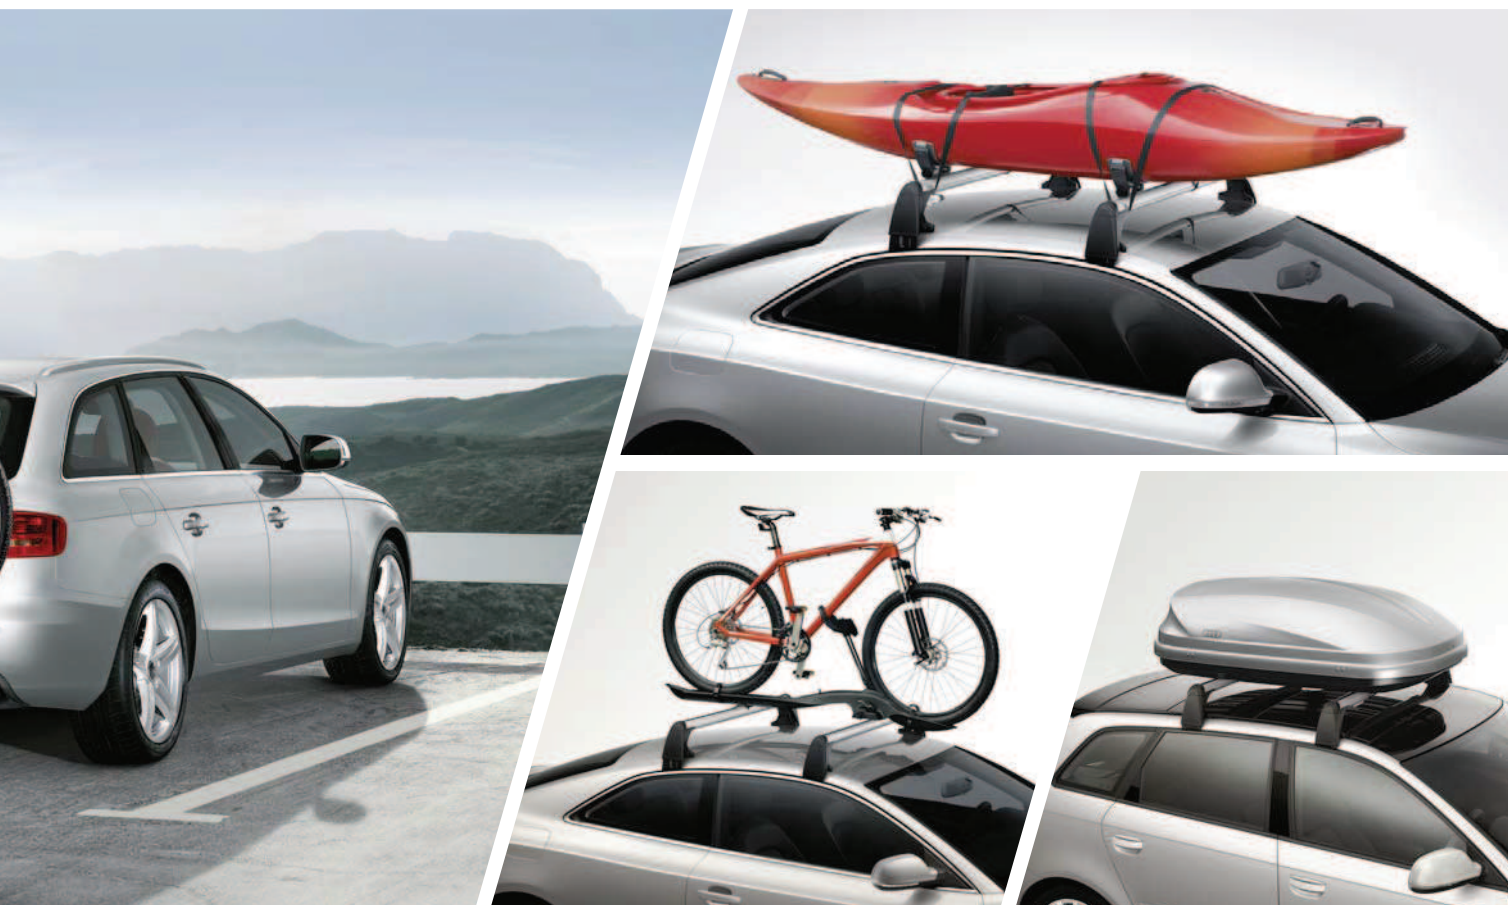

Belki bagażnika dachowego

do Audi A3 (typ 8P*), od 05/03

999 zł

do Audi A4 limuzyna (typ 8K*)

1092 zł

do Audi A4 Avant (typ 8K*), z relingami dachowymi

1099 zł

do Audi A5 Coupe (typ 8T*)

1092 zł

do Audi A6 limuzyna (typ 4F*)

938 zł

do Audi A6 limuzyna (typ 4G*)

1029 zł

do Audi A6 Avant (typ 4F*), z relingami dachowymi

869 zł

do Audi Q5 (typ 8R*)

1097 zł

Torba do przechowywania belek bagażnika dachowego

Do przechowywania i transportowania belek bagażnika dachowego. Oddzielne komory na belki chronią przed zarysowaniem. W kolorze czarnym, z logo Audi.

186 zł

Uchwyt na kajak

Przeznaczony do przewozu jednego kajaka o wadze do 25 kg. Montaż na belkach bagażnika dachowego.

419 zł

Pojemnik dachowy 450 l

Zamykany bagażnik dachowy o pojemności 450 l, idealnie nadający się na letnią wyprawę. Otwierany na obie strony, łatwy do zamontowania na belkach bagażnika dachowego. Wymiary: 2320 × 685 × 400 mm.

1769 zł

W ofercie dostępne są również pojemniki o pojemności 370 l (na zdjęciu) i 480 l.

Uchwyt na rower

Uchwyt do przewozu jednego roweru. Montaż tylko na belkach bagażnika dachowego, stanowiących wyposażenie dodatkowe.

469 zł (na 1 rower)

Bagażnik rowerowy do montażu na haku holowniczym

Przystosowany do przewozu dwóch rowerów, do montażu na haku ze stalową główką. Składane ramie umożliwia otwarcie pokrywy bagażnika.

1999 zł